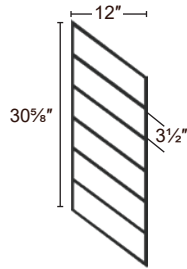

PR-K1236
15"
Actual Rake Length