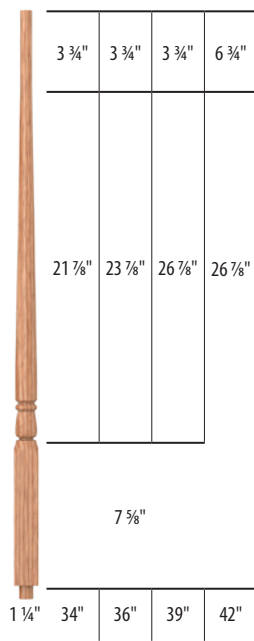

# Wood | Balusters & Newels

MODEL #	(L)	CSD #
PRIMED		
SW-PR5005-36	36"	1039423
SW-PR5005-42	42"	1039424

MODEL #	(L)	CSD #
PRIMED		
SW-PR5200-41	41"	1039456

MODEL #	(L)	CSD #
PRIMED		
SW-PR5090-36	36"	1039447
SW-PR5090-42	42"	1039448

# Wood | Balusters & Newels

MODEL #	(L)	CSD #
POPLAR		
SW-P5315-34	34"	1039359
SW-P5315-36	36"	1039360
SW-P5315-39	39"	1039361
SW-P5315-42	42"	1039362

MODEL #	(L)	CSD #
OAK		
S-5015-34	34"	1032861
S-5015-36	36"	1032862
S-5015-39	39"	1032863
S-5015-42	42"	1032864