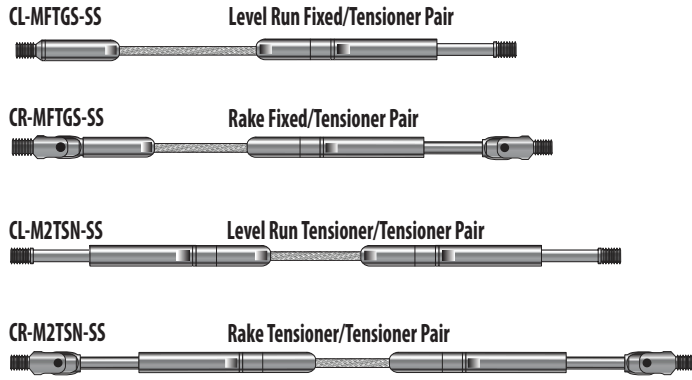

# Metal | Cable Fittings for Metal Newels

MODEL #	CSD #
CL-MFTGS-SS	1042879
CL-M2TSN-SS	1042880
CR-MFTGS-SS	1042881
CR-M2TSN-SS	1042882