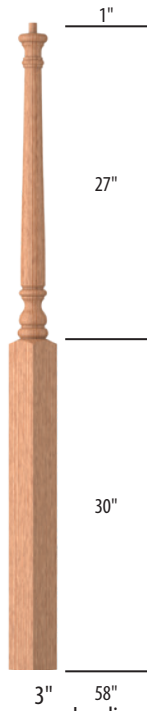

# Wood | Balusters & Newels

MODEL #	(L)	CSD #
POPLAR		
SW-P5315-34	34"	1039359
SW-P5315-36	36"	1039360
SW-P5315-39	39"	1039361
SW-P5315-42	42"	1039362

MODEL #	(L)	CSD #
OAK		
S-5015-34	34"	1032861
S-5015-36	36"	1032862
S-5015-39	39"	1032863
S-5015-42	42"	1032864

MODEL #	(L)	CSD #
PRIMED		
SW-PR5015-31	31"	1039425
SW-PR5015-34	34"	1039426
SW-PR5015-36	36"	1039428
SW-PR5015-39	39"	1039430
SW-PR5015-41	41"	1039432
SW-PR5015-43	43"	1039436

MODEL #	(L)	CSD #
PRIMED		
SW-PR5141-34	34"	1039450
SW-PR5141-36	36"	1039451
SW-PR5141-39	39"	1039452
SW-PR5141-41	41"	1039453

MODEL #	(L)	CSD #
PRIMED		
SW-PR5067-34	34"	1039442
SW-PR5067-36	36"	1039443
SW-PR5067-39	39"	1039444
SW-PR5067-41	41"	1039445

MODEL #	(L)	CSD #
OAK		
S-4010	43"	1032830
WHITE OAK		
S-WO4010	43"	1043574

MODEL #	(L)	CSD #
OAK		
S-4010RK	48"	1032831

58"  
Landing  
Newel

MODEL #	(L)	CSD #
OAK		
S-4015	58"	1032839

47 5/8"  
Starting  
Newel

MODEL #	(L)	CSD #
OAK		
S-4040	47-5/8"	1032841
S-4040H	48"	1032847

57 5/8"  
Starting  
Newel