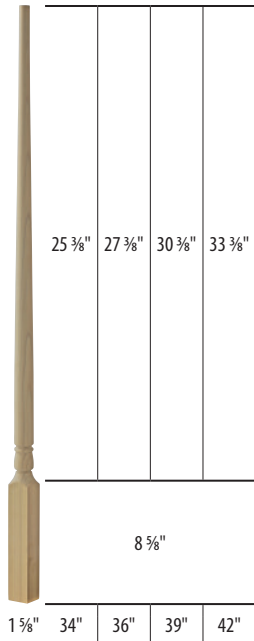

# Wood | Balusters & Newels

MODEL #	(L)	CSD #
PRIMED		
SW-PR5005-36	36"	1039423
SW-PR5005-42	42"	1039424

MODEL #	(L)	CSD #
PRIMED		
SW-PR5200-41	41"	1039456

MODEL #	(L)	CSD #
PRIMED		
SW-PR5090-36	36"	1039447
SW-PR5090-42	42"	1039448

# Wood | Balusters & Newels

MODEL #	(L)	CSD #
POPLAR		
SW-P5315-34	34"	1039359
SW-P5315-36	36"	1039360
SW-P5315-39	39"	1039361
SW-P5315-42	42"	1039362

MODEL #	(L)	CSD #
OAK		
S-5015-34	34"	1032861
S-5015-36	36"	1032862
S-5015-39	39"	1032863
S-5015-42	42"	1032864