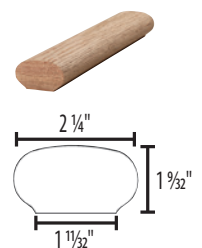

MODEL #	(L)	CSD #
OAK		
S-6042-8	8'	1042291
S-6042-12	12'	1042293
S-6042-16	16'	1042295
WHITE OAK		
S-WO6042-8	8'	1043560
S-WO6042-12	12'	1043561
S-WO6042-16	16'	1043562
HEMLOCK		
SW-H6042-16	16'	1039293