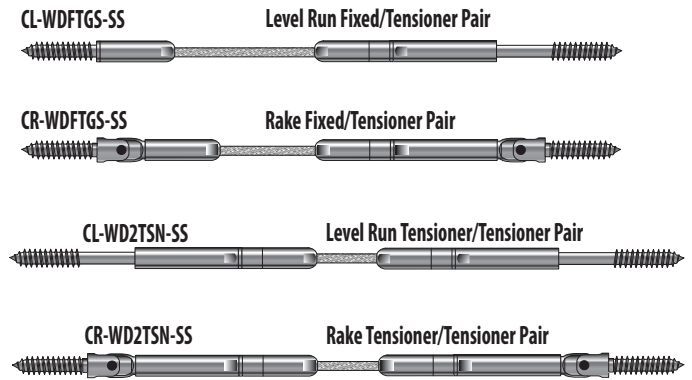

Metal | Cable Fittings for Wood Newels

MODEL #	CSD #
CL-WDFTGS-SS	1042841
CR-WDFTGS-SS	1042842
CL-WD2TSN-SS	1042843
CR-WD2TSN-SS	1042844