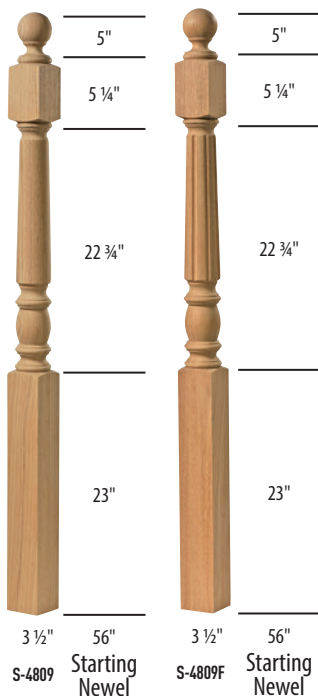

# Wood | Newels

MODEL #	(L)	CSD #
<b>OAK</b>		
S-4040BT	47-3/4"	1032846
S-4045BT	57-5/8"	1034053
S-4046BT	62"	1034057
<b>HEMLOCK</b>		
SW-H4045BT	57-5/8"	1039191

MODEL #	(L)	CSD #
<b>OAK</b>		
S-4240	48"	1034117
S-4242	54"	1034118
S-4245	62"	1034119
S-4246		1034120

# Wood | Balusters & Newels

MODEL #	(L)	CSD #
OAK		
S-5342-42	42"	1032907

MODEL #	(L)	CSD #
OAK		
S-4801	48"	1034161
S-4801F		1034163

MODEL #	(L)	CSD #
OAK		
S-4809	56"	1034175
S-4809F		1034176

MODEL #	(L)	CSD #
OAK		
S-4839	62"	1034188
S-4839F		1034189