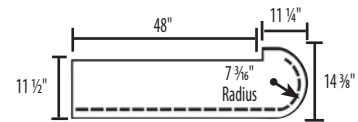

MODEL #	(L)	CSD #
OAK		
S-8310	48"	1035915
MAPLE		
S-M8310	48"	1038259