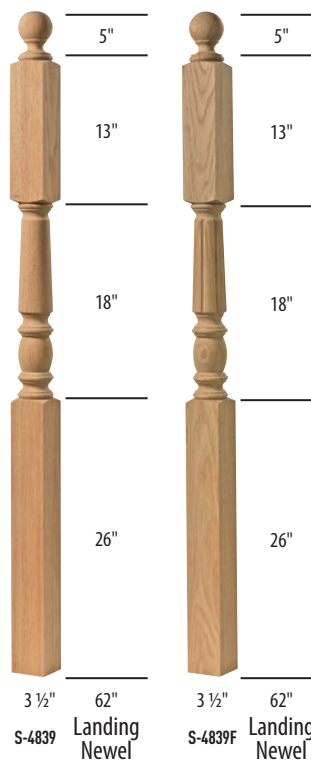

# Wood | Newels

MODEL #	(L)	CSD #
<b>OAK</b>		
S-4040BT	47-3/4"	1032846
S-4045BT	57-5/8"	1034053
S-4046BT	62"	1034057
<b>HEMLOCK</b>		
SW-H4045BT	57-5/8"	1039191

MODEL #	(L)	CSD #
<b>OAK</b>		
S-4240	48"	1034117
S-4242	54"	1034118
S-4245	62"	1034119
S-4246		1034120

# Wood | Balusters & Newels

MODEL #	(L)	CSD #
OAK		
S-5342-42	42"	1032907

MODEL #	(L)	CSD #
OAK		
S-4801	48"	1034161
S-4801F		1034163

MODEL #	(L)	CSD #
OAK		
S-4809	56"	1034175
S-4809F		1034176

MODEL #	(L)	CSD #
OAK		
S-4839	62"	1034188
S-4839F		1034189