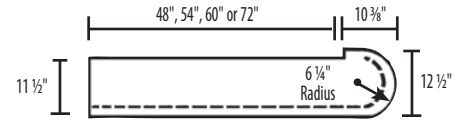

## Reversible Starting Step

MODEL #	(L)	CSD #
OAK		
S-8010	48"	1035769
S-8010-54	54"	1035782
S-8010-60	60"	1035783
S-8010-72	72"	1035785
OAK		
S-M8010	48"	1036970
S-M8010-60	60"	1036974
WHITE OAK		
S-W08010-60	60"	1043577