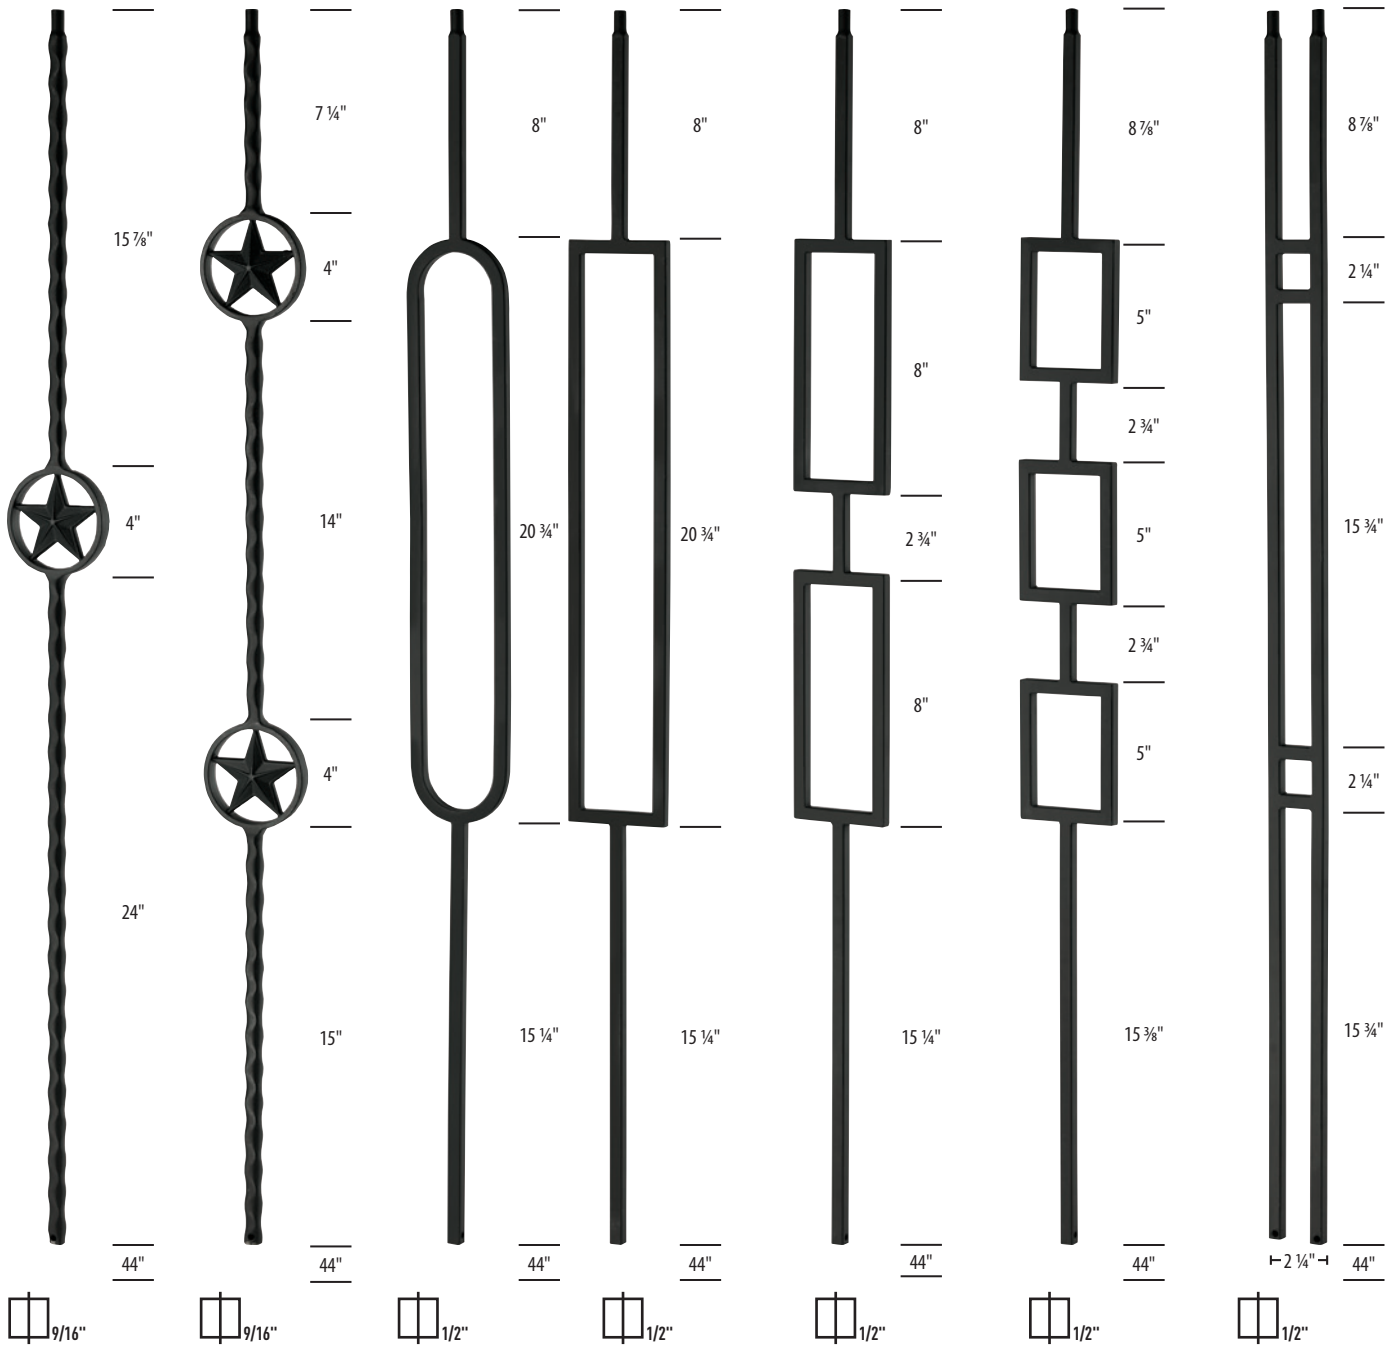

# 1/2" & 9/16" Iron | Square Iron Balusters

<b>MODEL #</b>	<b>CSD #</b>	<b>MODEL #</b>	<b>CSD #</b>	<b>MODEL #</b>	<b>CSD #</b>	<b>MODEL #</b>	<b>CSD #</b>	<b>MODEL #</b>	<b>CSD #</b>	<b>MODEL #</b>	<b>CSD #</b>		
S-M673SB	1035550	S-M674SB	1035551	S-M300SB	1035256	S-M301SB	1035264	S-M302SB	1035266	S-M303SB	1035268	S-M304SB	1035279