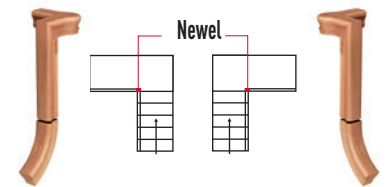

Connect-A-Kit® (LJ-) Traditional (S-)
90° Level Quarter Turn Cap

NOVO SKU #	LJ SKU #
7021 OAKLJ	LJ-7021-O
7021 OAK	S-7021-O
7021 POPLJ	LJ-7021-P
7021 POPLR	S-7021-P
7221 OAKLJ	LJ-7221-O
7221 OAK	S-7221-O
7221 POPLJ	LJ-7221-P
7221 POPLR	S-7221-P

Left-hand
2 Riser With Cap

Right-hand
2 Riser With Cap

NOVO SKU #	LJ SKU #
7060 OAK	S-7060-O
7060 POPLR	S-7060-P
7260 OAK	S-7260-O
7260 POPLR	S-7260-P

NOVO SKU #	LJ SKU #
7065 OAK	S-7065-O
7065 POPLR	S-7065-P
7265 OAK	S-7265-O
7265 POPLR	S-7265-P

Left-hand
2 Riser No Cap

Right-hand
2 Riser No Cap

NOVO SKU #	LJ SKU #
7071 OAK	S-7071-O (LEFT)
7076 OAK	S-7076-O (RIGHT)

Left-hand
2 Riser With Cap

Right-hand
2 Riser With Cap

NOVO SKU #	LJ SKU #
7081 OAK	S-7081-O
7081 POPLR	S-7081-P
7281 OAK	S-7281-O
7281 POPLR	S-7281-P