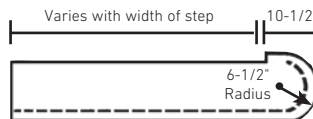

Adjustable Starting Step

8015A

42" to 48"
OAK

NOVO SKU #	LJ SKU #
8010 48 OAK	LJ-8010-O 48

Reversible Starting Step

8010

48"

NOVO SKU #	LJ SKU #
8010 -2 OAK	LJ-8010-2-O
8010 -2 POPLR	LJ-8010-2-P