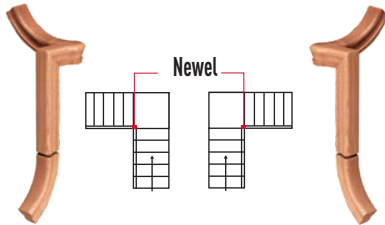

NOVO SKU #	LJ SKU #
7009 OAK	S-7009-O
7009 POPLR	S-7009-P
7209 OAK	S-7209-O
7209 POPLR	S-7209-P

NOVO SKU #	LJ SKU #
7010 OAK	S-7010-O
7010 POPLR	S-7010-P
7210 OAK	S-7210-O
7210 POPLR	S-7210-P

NOVO SKU #	LJ SKU #
7011 OAKLJ	LJ-7011-O
7011 OAK	S-7011-O
7011 POPLJ	LJ-7011-P
7011 POPLR	S-7011-P
7211 OAKLJ	LJ-7211-O
7211 OAK	S-7211-O
7211 POPLJ	LJ-7211-P
7211 POPLR	S-7211-P

NOVO SKU #	LJ SKU #
7012 OAKLJ	LJ-7012SB-O
7012 OAK	S-7012-O
7012 POPLJ	LJ-7012SB-P
7012 POPLR	S-7012-P
7212 OAKLJ	LJ-7212SB-O
7212 POPLJ	LJ-7212SB-P
7212 OAK	S-7212-O
7212 POPLR	S-7212-P

NOVO SKU #	LJ SKU #
7013 OAK	S-7013-O
7013 POPLR	S-7013-P

NOVO SKU #	LJ SKU #
7014 OAK	S-7014-O
7014 POPLR	S-7014-P

NOVO SKU #	LJ SKU #
7019 OAK	S-7019-O
7019 POPLR	S-7019-P
7219 OAK	S-7219-O
7219 POPLR	S-7219-P

NOVO SKU #	LJ SKU #
7020 OAKLJ	LJ-7020-O
7020 OAK	S-7020-O
7020 POPLJ	LJ-7020-P
7020 POPLR	S-7020-P
7220 OAKLJ	LJ-7220-O
7220 OAK	S-7220-O
7220 POPLJ	LJ-7220-P
7220 POPLR	S-7220-P

NOVO SKU #	LJ SKU #
7021 OAKLJ	LJ-7021-O
7021 OAK	S-7021-O
7021 POPLJ	LJ-7021-P
7021 POPLR	S-7021-P
7221 OAKLJ	LJ-7221-O
7221 OAK	S-7221-O
7221 POPLJ	LJ-7221-P
7221 POPLR	S-7221-P

Left-hand
2 Riser With Cap

Right-hand
2 Riser With Cap

NOVO SKU #	LJ SKU #
7060 OAK	S-7060-O
7060 POPLR	S-7060-P
7260 OAK	S-7260-O
7260 POPLR	S-7260-P

NOVO SKU #	LJ SKU #
7065 OAK	S-7065-O
7065 POPLR	S-7065-P
7265 OAK	S-7265-O
7265 POPLR	S-7265-P