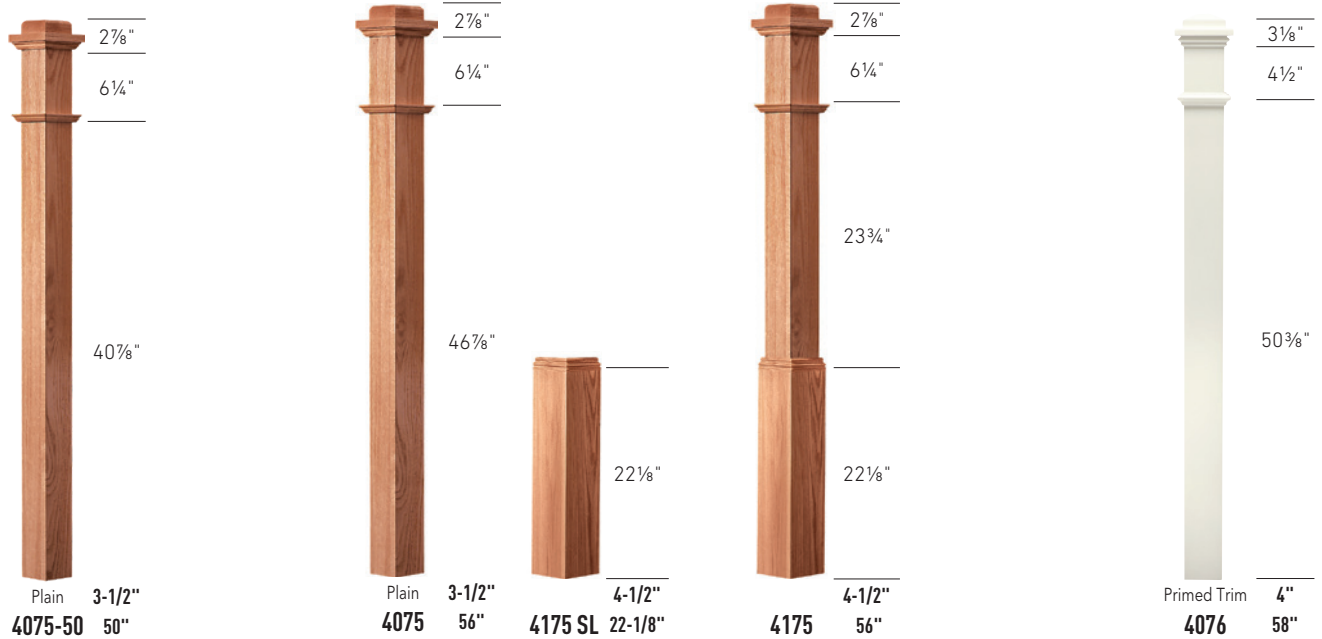

'B' skus are Ball Top

Plain **3"**
Landing
4045
58"

NOVO SKU #	LJ SKU #	(L)
B 4045 OAK	LJ-4045BT-O	58"
B 4045 POPLR	LJ-4045BT-P	
4045 MAPLE	LJ-4045-M	
4045 OAK	LJ-4045-O	
4045 POPLR	LJ-4045-P	
B 4046 OAK	LJ-4046BT-O	73"

Plain **3"**
Inter.
4046
73"

3-1/2"
Starting
4500 | **4504** | **4503**
48" | **58"** | **58"**

NOVO SKU #	LJ SKU #	(L)
4500 POPLR	LJ-4500-P	48"
4503 POPLR	LJ-4503-P	58"
4504 POPLR	LJ-4504-P	

3-1/2"
Starting
P 3040
48"

NOVO SKU #	LJ SKU #	(L)
P 3040 POPLR	LJP-3040-P	48"

Box Newels

NOVO SKU #	LJ SKU #	(L)
4075 50 OAK	LJ-4075-50-O	50"

NOVO SKU #	LJ SKU #	(L)
4075 MAPLE	LJ-4075-M	56"
4075 OAK	LJ-4075-O	
4075 POPLR	LJ-4075-P	
4075 WOAK	LJ-4075-WO	
4175 SL OAK	LJ-4175SL-O	22 1/8"
4175 SL POPLR	LJ-4175SL-P	
4175 SL WOAK	LJ-4175SL-WO	