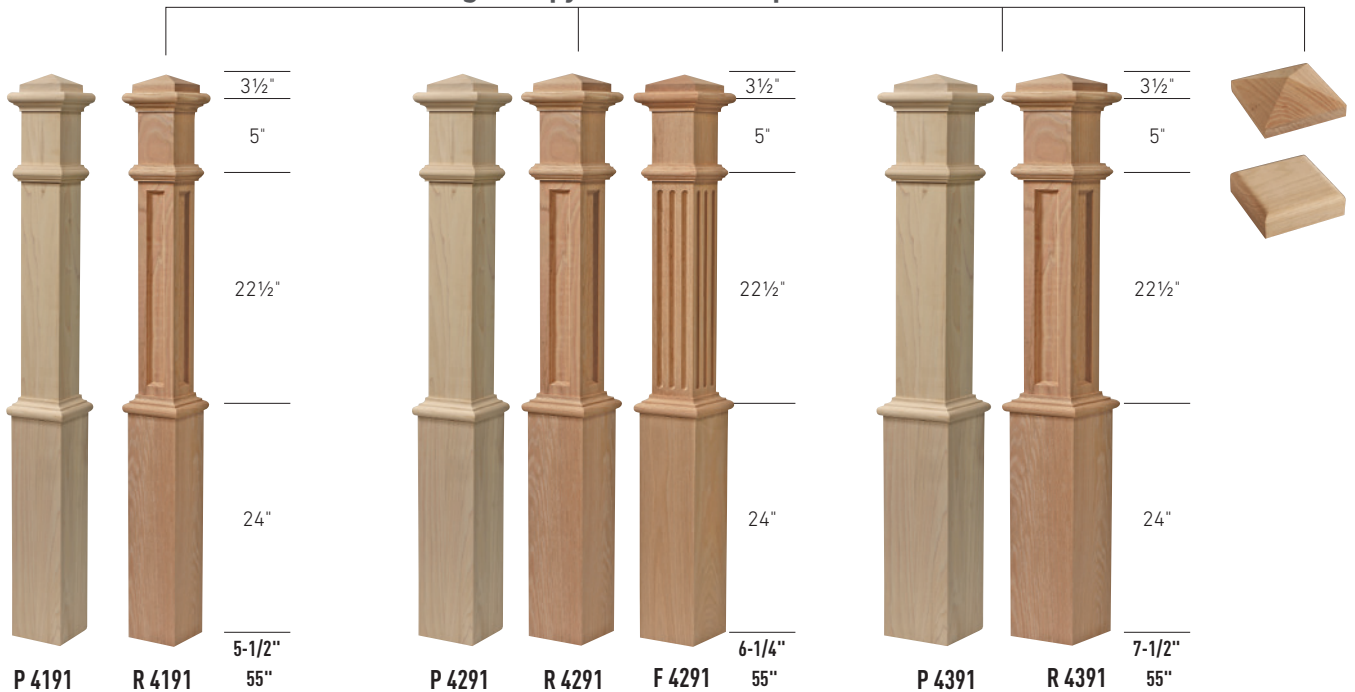

Interchangeable pyramid and flat caps included with each box newel

NOVO SKU #	LJ SKU #	(L)
P 4191 POPLR	LJP-4491-P	55"
R 4191 POPLR	LJRC-4491-P	

NOVO SKU #	LJ SKU #	(L)
P 4291 OAK	LJP-4591-O	55"
P 4291 POPLR	LJP-4591-P	
R 4291 POPLR	LJRC-4591-P	
F 4291 POPLR	LJF-4591-P	

NOVO SKU #	LJ SKU #	(L)
P 4391 MAPLE	LJP-4691-M	55"
P 4391 POPLR	LJP-4691-P	
R 4391 POPLR	LJRC-4691-P