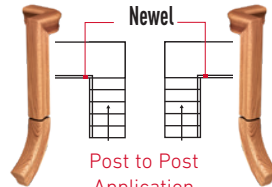

Connect-A-Kit® (LJ-) Traditional (S-)
90° Level Quarter Turn Cap

NOVO SKU #	LJ SKU #
7021 OAKLJ	LJ-7021-O
7021 OAK	S-7021-O
7021 POPLJ	LJ-7021-P
7021 POPLR	S-7021-P
7221 OAKLJ	LJ-7221-O
7221 OAK	S-7221-O
7221 POPLJ	LJ-7221-P
7221 POPLR	S-7221-P

Left-hand
2 Riser With Cap

Right-hand
2 Riser With Cap

NOVO SKU #	LJ SKU #
7060 OAK	S-7060-O
7060 POPLR	S-7060-P
7260 OAK	S-7260-O
7260 POPLR	S-7260-P

NOVO SKU #	LJ SKU #
7065 OAK	S-7065-O
7065 POPLR	S-7065-P
7265 OAK	S-7265-O
7265 POPLR	S-7265-P